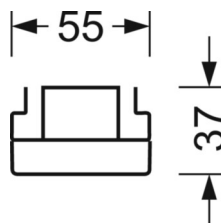

прибородержатель переменный - Individual.Lens.Optic - прямой, очень широко направленный свет - без видимых стыков

Ламподержатель из оцинкованного стального профиля, поверхность покрыта лаком на полиэфирной смоле. Крепление без инструментов с нажимными затворами, встроенными в конструкцию, обеспечивают защиту от кражи и взлома. В несущей трековой шине позиционируется по-разному. Цвет корпуса белый стандартный для электротехники RAL 9016; Прямой, очень широко направленный свет, распространяющийся через линзу «Individual.Lens.Optic» из пластика ПММА. Единая оптика. Оптика отдельных линз делает сборку и установку предельно удобными, плоскость легко чистится. Тройные ряды из отдельных линз и лампо-/прибородержатели, идеально согласованные между собой, обеспечивают цельный вид без стыков и неравномерностей. Подключение к электросети через присоединительный провод длиной 1 м для свободного позиционирования прибородержателя в световой полосе и 3-полюсную втычную деталь для быстрой сборки со свободным выбором фаз. Сменные блоки, позволяющие легко модернизировать освещение, существенно продлевают срок службы всей осветительной установки.

параметры

номер заказа	19485004030
код EAN	4020863402854
номер таможенного тарифа	94051190
Знак прохождения контроля	IP 20, класс защиты I, ENEC10 VDE, F, HACCP DIN10500/Food/IFS-пригодность для применения/BRC, Indoor, CE
Степень ударопрочности IK	IK03 (-20°C bis 35°C)
Температура окружения	ta -20°C в 35°C
Гарантийный срок	5 лет
Государственные программы поддержки	BEG - государственные субсидии для энергосберегающих зданий (действительна только для Германии)

электротехника