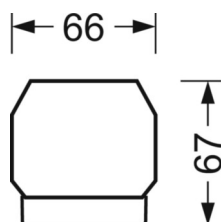

прибородержатель переменный - Individual.Lens.Optic - прямой, очень широко направленный свет - без видимых стыков

Ламподержатель из оцинкованного стального профиля, поверхность покрыта лаком на полиэфирной смоле. Крепление без инструментов с нажимными затворами, встроенными в конструкцию, обеспечивают защиту от кражи и взлома. В несущей трековой шине позиционируется по-разному. Цвет корпуса белый стандартный для электротехники RAL 9016; Прямой, очень широко направленный свет, распространяющийся через линзу «Individual.Lens.Optic» из пластика ПММА. Единая оптика. Оптика отдельных линз делает сборку и установку предельно удобными, плоскость легко чистится. Тройные ряды из отдельных линз и лампо-/прибородержатели, идеально согласованные между собой, обеспечивают цельный вид без стыков и неравномерностей. Подключение к электросети через присоединительный провод длиной 1 м для свободного позиционирования прибородержателя в световой полосе и 3-полюсную втычную деталь для быстрой сборки со свободным выбором фаз. Сменные блоки, позволяющие легко модернизировать освещение, существенно продлевают срок службы всей осветительной установки.

параметры

номер заказа	19485004030
код EAN	4020863402854
номер таможенного тарифа	94051190
Знак прохождения контроля	IP 20, класс защиты I, ENEC10 VDE, F, HACCP DIN10500/Food/IFS-пригодность для применения/BRC, Indoor, CE
Степень ударопрочности IK	IK03 (-20°C bis 35°C)
Температура окружения	ta -20°C в 35°C
Гарантийный срок	5 лет
Государственные программы поддержки	BEG - государственные субсидии для энергосберегающих зданий (действительна только для Германии)

электротехника