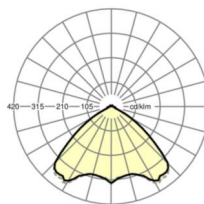

параметры

номер заказа	19485004030
код EAN	4020863402854
номер таможенного тарифа	94051190
Знак прохождения контроля	IP 20, класс защиты I, ENEC10 VDE, F, HACCP DIN10500/Food/IFS-пригодность для применения/BRC, Indoor, CE
Степень ударопрочности IK	IK03 (-20°C bis 35°C)
Температура окружения	ta -20°C в 35°C
Гарантийный срок	5 лет
Государственные программы поддержки	BEG - государственные субсидии для энергосберегающих зданий (действительна только для Германии)

электротехника

Балласт	Электронный драйвер (1 штука)
Мощность системы	53W
сетевое напряжение	230V/50Hz
класс энергосбережения/Источник света	D

Оптика

Оснастка	LED, цветопередача/оттенок света CRI ≥ 80 / 4000K
Допуск для координаты цветности (MacAdam)	3SDCM
Фотобиологическая безопасность (светильник)	RG1
Номинальный световой поток	8231lm
Срок службы LED	50000h L80/B10 (Tq 35°C)
светоотдача светильников	155lm/W
Угол излучения	105° (C0) / 105° (C90)
UGR поп./вдоль	23.2 / 23.5

DEEP-LINK

<https://www.regiolux.de/ru/article/19485004030>

Ссылка	LED 8000lm 840
ηLB	100 %
Φ ↓/↑	98 % / 2 %
UGR поп./вдоль	23.2 / 23.5