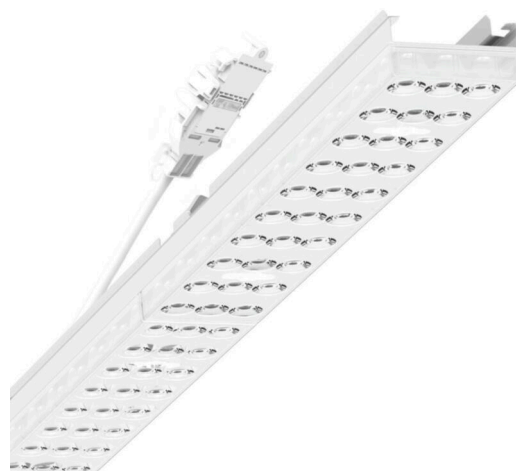

прибородержатель переменный - Individual.Lens.Optic - прямой, очень широко направленный свет - без видимых стыков

Ламподержатель из оцинкованного стального профиля, поверхность покрыта лаком на полиэфирной смоле. Крепление без инструментов с нажимными затворами, встроенными в конструкцию, обеспечивают защиту от кражи и взлома. В несущей трековой шине позиционируется по-разному. Цвет корпуса белый стандартный для электротехники RAL 9016; Прямой, очень широко направленный свет, распространяющийся через линзу «Individual.Lens.Optic» из пластика ПММА. Единая оптика. Оптика отдельных линз делает сборку и установку предельно удобными, плоскость легко чистится. Тройные ряды из отдельных линз и лампо-/прибородержатели, идеально согласованные между собой, обеспечивают цельный вид без стыков и неравномерностей. Подключение к электросети через присоединительный провод длиной 1 м для свободного позиционирования прибородержателя в световой полосе и 3-полюсную втычную деталь для быстрой сборки со свободным выбором фаз. Сменные блоки, позволяющие легко модернизировать освещение, существенно продлевают срок службы всей осветительной установки.

## Оптика

Оснастка	LED, цветопередача/оттенок света CRI ≥ 80 / 4000K
Допуск для координаты цветности (MacAdam)	3SDCM
Фотобиологическая безопасность (светильник)	RG1
Номинальный световой поток	8231lm
Срок службы LED	50000h L80/B10 (Tq 35°C)
светоотдача светильников	155lm/W
Угол излучения	105° (C0) / 105° (C90)
UGR поп./вдоль	23.2 / 23.5

## DEEP-LINK

<https://www.regiolux.de/ru/article/19485004030>

Ссылка	LED 8000lm 840
ηLB	100 %
Φ ↓/↑	98 % / 2 %
UGR поп./вдоль	23.2 / 23.5

**Механика**

цвет корпуса	белый стандартный для электротехники RAL 9016
--------------	---

L	1531 mm	Длина
В	55 mm	Ширина
н	37 mm	Высота